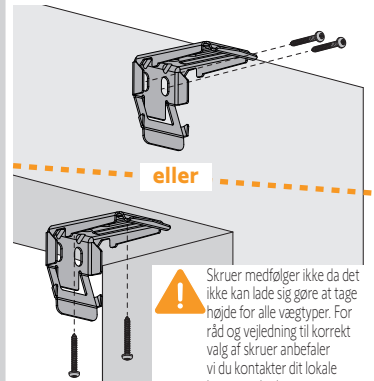

Manuelt plisségardin

Motoriseret plisségardin

2 OPMÅLING

3 FASTGØRELSE AF BESLAG

4 INSTALLATION AF PLISSÉGARDIN

5 MOTORISERET PLISSÉGARDIN : AKTIVERING AF MOTOREN

Batterioplader
Ref. 9027816

Rullegardinet bevæger sig, når motoren aktiveres