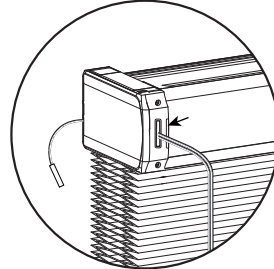

Battery charger
Ref. 9027816

MOTORISERET PLISSÉGARDIN : NULSTILLING

DETTE VIL SLETTE ALLE MOTORENS
INDSTILLINGER SAMT PARREDE
FJERNBETJENINGER.

9 MANUEL BETJENING AF PLISSÉGARDIN

Husk at montere
kæden

Motoriseret plisségardin