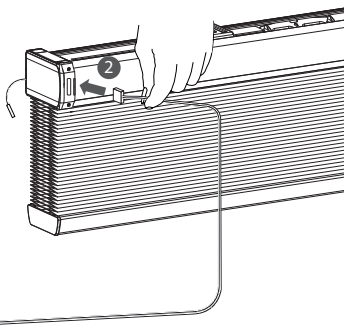

Manuelt plisségardin

Motoriseret plisségardin

2 OPMÅLING

3 FASTGØRELSE AF BESLAG

4 INSTALLATION AF PLISSÉGARDIN

5 MOTORISERET PLISSÉGARDIN : AKTIVERING AF MOTOREN

Batterioplader
Ref. 9027816

Rullegardinet bevæger sig, når motoren aktiveres