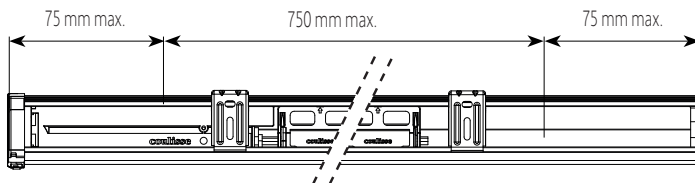

Manuelt plisségardin

Motoriseret plisségardin

2 OPMÅLING

3 FASTGØRELSE AF BESLAG

4 INSTALLATION AF PLISSÉGARDIN

5 MOTORISERET PLISSÉGARDIN : AKTIVERING AF MOTOREN

Batterioplader
Ref. 9027816

Rullegardinet bevæger sig, når motoren aktiveres