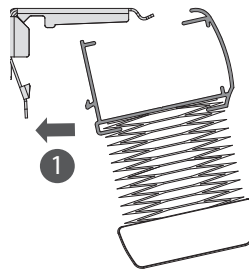

Manuelt plisségardin

Motoriseret plisségardin

2 OPMÅLING

3 FASTGØRELSE AF BESLAG

4 INSTALLATION AF PLISSÉGARDIN

5 MOTORISERET PLISSÉGARDIN : AKTIVERING AF MOTOREN

Batterioplader
Ref. 9027816

Rullegardinet bevæger sig, når motoren aktiveres