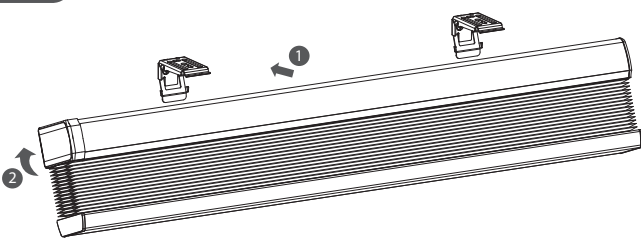

Manuelt plisségardin

Motoriseret plisségardin

2 OPMÅLING

3 FASTGØRELSE AF BESLAG

4 INSTALLATION AF PLISSÉGARDIN

5 MOTORISERET PLISSÉGARDIN : AKTIVERING AF MOTOREN

Batterioplader
Ref. 9027816

Rullegardinet bevæger sig, når motoren aktiveres