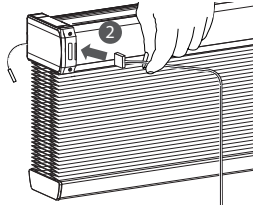

Battery charger
Ref. 9027816

MOTORISERET PLISSÉGARDIN : NULSTILLING

DETTE VIL SLETTE ALLE MOTORENS
INDSTILLINGER SAMT PARREDE
FJERNBETJENINGER.

9 MANUEL BETJENING AF PLISSÉGARDIN

Husk at montere
kæden

Motoriseret plisségardin