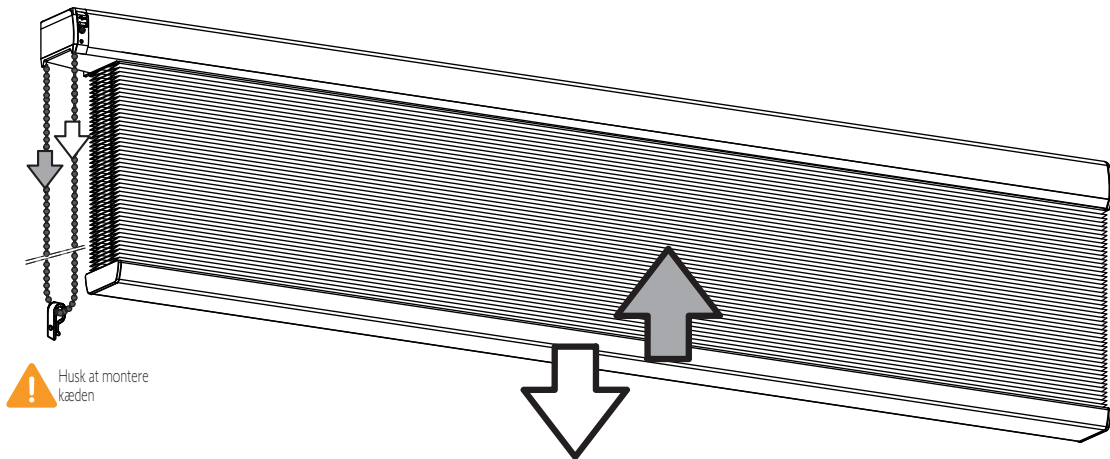

Battery charger
Ref. 9027816

MOTORISERET PLISSÉGARDIN : NULSTILLING

DETTE VIL SLETTE ALLE MOTORENS
INDSTILLINGER SAMT PARREDE
FJERNBETJENINGER.

9 MANUEL BETJENING AF PLISSÉGARDIN

Husk at montere
kæden

Motoriseret plisségardin