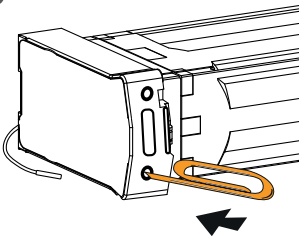

Battery charger
Ref. 9027816

MOTORISERET PLISSÉGARDIN : NULSTILLING

DETTE VIL SLETTE ALLE MOTORENS
INDSTILLINGER SAMT PARREDE
FJERNBETJENINGER.

9 MANUEL BETJENING AF PLISSÉGARDIN

Husk at montere
kæden

Motoriseret plisségardin