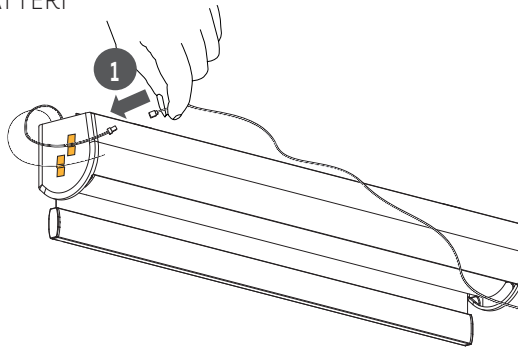

9 OPLADNING AF BATTERI

● Batteri oplader
● Batteri opladet

Batterioplader
Ref. 9021028

≈ 6 h

10 BETJENING AF MOTORISERET RULLEGARDIN

! NULSTILLING

x3

DETTE VIL SLETTE ALLE MOTORENS INDSTILLINGER SAMT PARREDE FJERNBETJENINGER.

Motoriseret rullegardin

Opbevar produktet og batterierne (både ny og brugte) utilgængeligt for børn. Hvis batterirummet ikke kan lukkes ordentligt, så hold op med at benytte produktet og opbevar det utilgængeligt for børn.

Der er risiko for eksplosion eller udsivning af brændbar væske eller gas fra batteriet, hvis det udsættes for høj temperatur (varmelegeme, åben ild), knuses, skæres, eller udsættes for meget lavt lufttryk. Engangs-batterier må ikke forsøges genopladet.

⚠ Forsigtig: Eksplosionsrisiko, hvis batteriet udskiftes med en forkert type.

⚠ Batterier må ikke blandes sammen med andre typer affald men skal afleveres til den kommunale indsamlingsordning.

Motoriseret / manuelt rullegardin

⚠ Vi værner om miljøet. Enheden må ikke bortskaffes som almindeligt husholdningsaffald. Den skal afleveres til den kommunale indsamlingsordning.

CE FIGEST B.V. erklærer herved, at det i denne vejledning beskrevne produkt ved korrekt brug opfylder relevante EU-direktiver, specielt Maskindirektivet 2006/42/EØF og Radioudstyrsdirektivet 2014/53/EU.

Den fulde tekst til EU-overensstemmelseserklæringen fremgår af Powered Blinds' webshop.
Sven Van Witzenburg, adm.dir.,
Hoofddorp, 07/2021.

Skån QR-koden eller indtast den viste IP-adresse for at få adgang til en udførlig vejledning.

Hjælp

Hvis du får behov for hjælp, så prøv at kigge under «Hjælp og vejledning» på <https://www.poweredblinds.dk/>

FIGEST B.V.
Jacobus Ahrendlaan 1,
2132 LP HOOFDDORP
The Netherlands