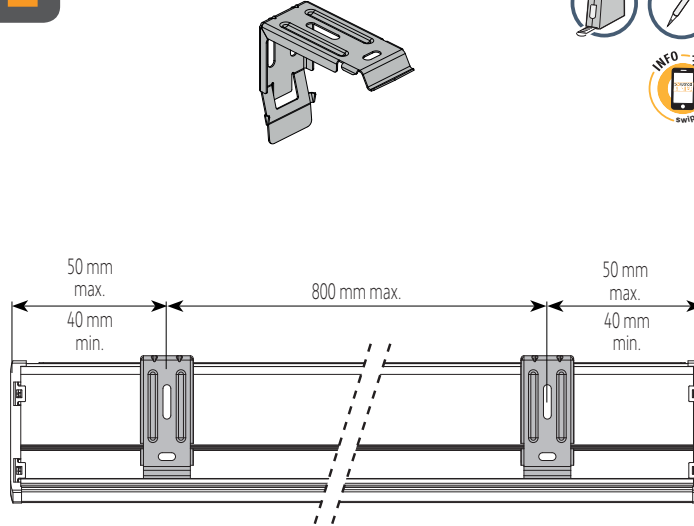

Motoriseret rullegardin

2 OPMÅLING

3 FASTGØRELSE AF BESLAG

4 MOTORISERET RULLEGARDIN: ANTENNEKABEL OG STRØMKABEL

5 FJERNELSE AF SIKKERHEDSBESLAG

6a INSTALLATION AF KASSETTE TIL MANUELT RULLEGARDIN

6b INSTALLATION AF KASSETTE TIL MOTORISERET RULLEGARDIN