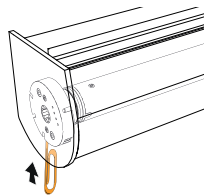

Batterioplader
 Ref. 9021028

≈ 6 h

10 BETJENING AF MOTORISERET RULLEGARDIN

! NULSTILLING

x3

DETTE VIL SLETTE ALLE MOTORENS INDSTILLINGER SAMT PARREDE FJERNBETJENINGER.

Motoriseret rullegardin

Opbevar produktet og batterierne (både ny og brugte) utilgængeligt for børn. Hvis batterirummet ikke kan lukkes ordentligt, så hold op med at benytte produktet og opbevar det utilgængeligt for børn.