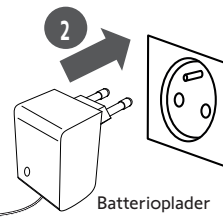

Batterioplader
 Ref. 9021028

≈ 6 h

10 BETJENING AF MOTORISERET RULLEGARDIN

! NULSTILLING

x3

DETTE VIL SLETTE ALLE MOTORENS INDSTILLINGER SAMT PARREDE FJERNBETJENINGER.

Motoriseret rullegardin

Opbevar produktet og batterierne (både ny og brugte) utilgængeligt for børn. Hvis batterirummet ikke kan lukkes ordentligt, så hold op med at benytte produktet og opbevar det utilgængeligt for børn.