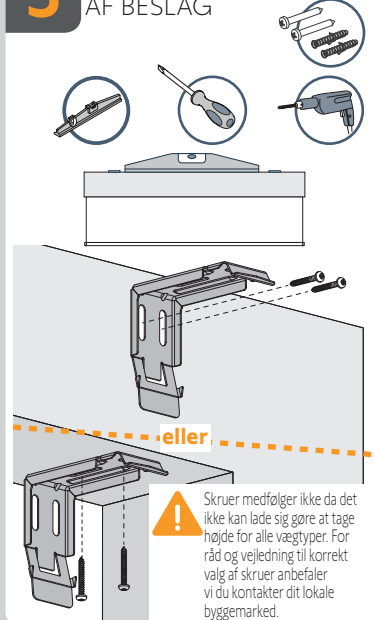

Motoriseret rullegardin

2 OPMÅLING

3 FASTGØRELSE AF BESLAG

4 MOTORISERET RULLEGARDIN: ANTENNEKABEL OG STRØMKABEL

5 FJERNELSE AF SIKKERHEDSBESLAG

6a INSTALLATION AF KASSETTE TIL MANUELT RULLEGARDIN

6b INSTALLATION AF KASSETTE TIL MOTORISERET RULLEGARDIN