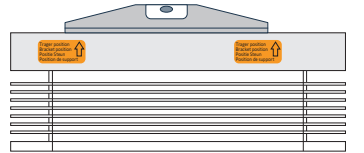

Garanti

Vi yder to års garanti på samtlige vores gardiner, betjeninger og tilbehør.

1 PAKKENS INDHOLD

2 OPMÅLING

Trager position
Bracket position
Positie Steun
Position de support

3 FASTGØRELSE AF BESLAG

⚠ Skruer medfølger ikke da det ikke kan lade sig gøre at tage højde for alle vægtyper. For råd og vejledning til korrekt valg af skruer anbefaler vi du kontakter dit lokale byggemarked.