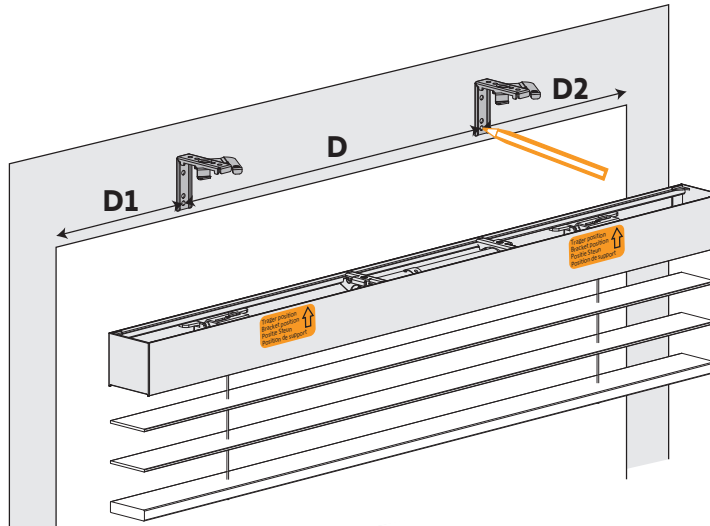

Garanti

Vi yder to års garanti på samtlige vores gardiner, betjeninger og tilbehør.

1 PAKKENS INDHOLD

2 OPMÅLING

Trager position
Bracket position
Positie Steun
Position de support

3 FASTGØRELSE AF BESLAG

⚠ Skruer medfølger ikke da det ikke kan lade sig gøre at tage højde for alle vægtyper. For råd og vejledning til korrekt valg af skruer anbefaler vi du kontakter dit lokale byggemarked.