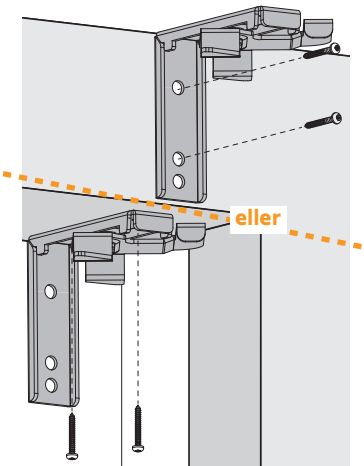

Garanti

Vi yder to års garanti på samtlige vores gardiner, betjeninger og tilbehør.

1 PAKKENS INDHOLD

2 OPMÅLING

Trager position
Bracket position
Positie Steun
Position de support

3 FASTGØRELSE AF BESLAG

⚠ Skruer medfølger ikke da det ikke kan lade sig gøre at tage højde for alle vægtyper. For råd og vejledning til korrekt valg af skruer anbefaler vi du kontakter dit lokale byggemarked.