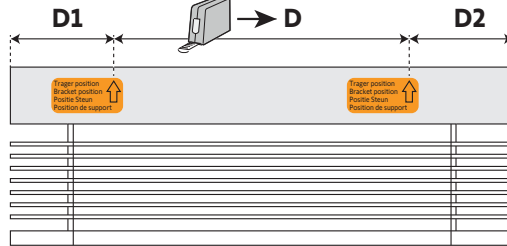

Garanti

Vi yder to års garanti på samtlige vores gardiner, betjeninger og tilbehør.

1 PAKKENS INDHOLD

2 OPMÅLING

Trager position
Bracket position
Positie Steun
Position de support

3 FASTGØRELSE AF BESLAG

⚠ Skruer medfølger ikke da det ikke kan lade sig gøre at tage højde for alle vægtyper. For råd og vejledning til korrekt valg af skruer anbefaler vi du kontakter dit lokale byggemarked.