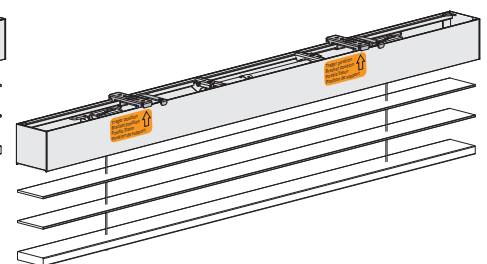

4 INSTALLATION AF PERSIENNE