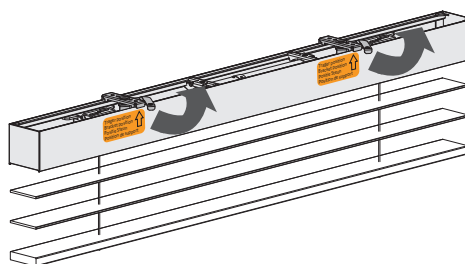

4 INSTALLATION AF PERSIENNE