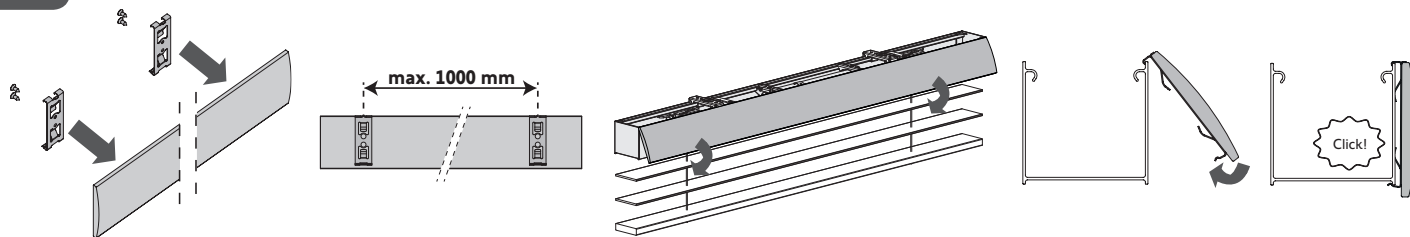

Garanti

Vi yder to års garanti på samtlige vores gardiner, betjeninger og tilbehør.

1 PAKKENS INDHOLD

2 OPMÅLING

Trager position
Bracket position
Positie Steun
Position de support

3 FASTGØRELSE AF BESLAG

⚠ Skruer medfølger ikke da det ikke kan lade sig gøre at tage højde for alle vægtyper. For råd og vejledning til korrekt valg af skruer anbefaler vi du kontakter dit lokale byggemarked.

4 INSTALLATION AF PERSIENNE

5a INSTALLATION AF KASSETTE (KUN FORSIDE)

5b INSTALLATION AF HÆTTE (FORSIDE OG BEGGE SIDER)

6 BETJENING AF PERSIENNE

Vi værner om miljøet. Enheden må ikke bortskaffes som almindeligt husholdningsaffald.
Den skal afleveres til den kommunale indsamlingsordning.