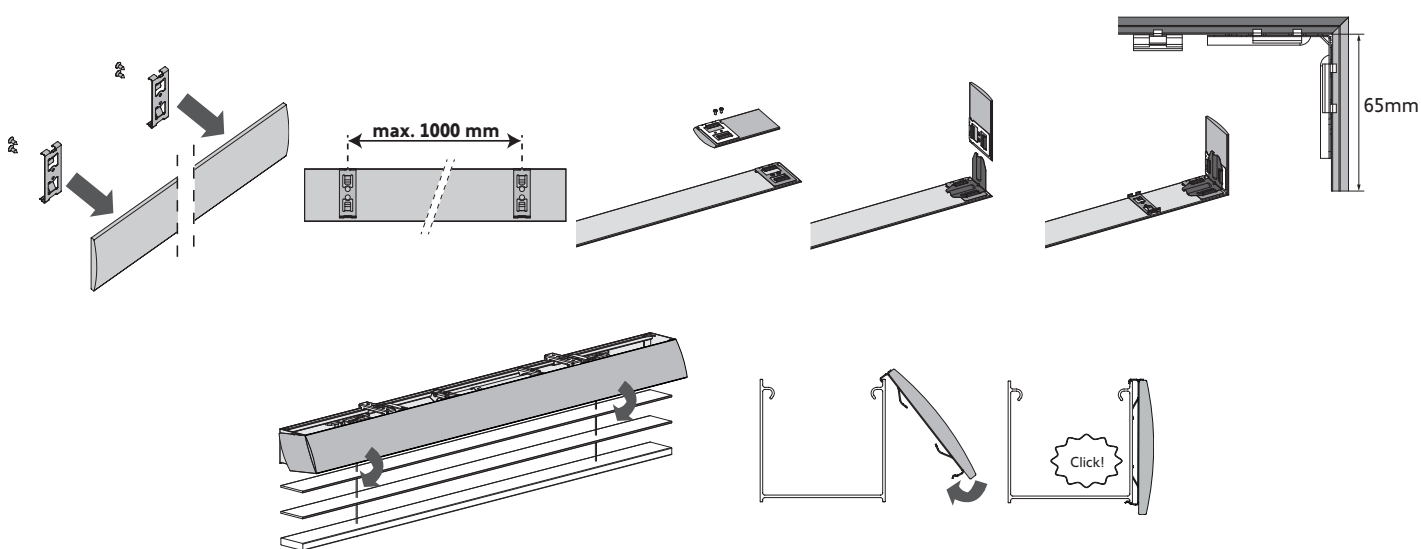

5b INSTALLATION AF HÆTTE (FORSIDE OG BEGGE SIDER)