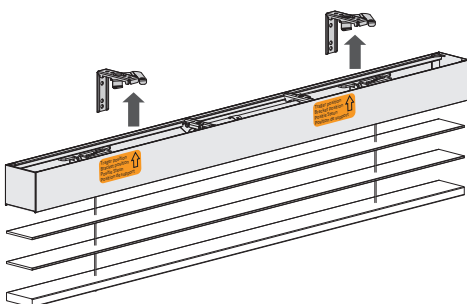

4 INSTALLATION AF PERSIENNE