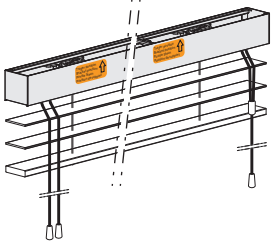

Garanti

Vi yder to års garanti på samtlige vores gardiner, betjeninger og tilbehør.

1 PAKKENS INDHOLD

2 OPMÅLING

Trager position
Bracket position
Positie Steun
Position de support

3 FASTGØRELSE AF BESLAG

⚠ Skruer medfølger ikke da det ikke kan lade sig gøre at tage højde for alle vægtyper. For råd og vejledning til korrekt valg af skruer anbefaler vi du kontakter dit lokale byggemarked.