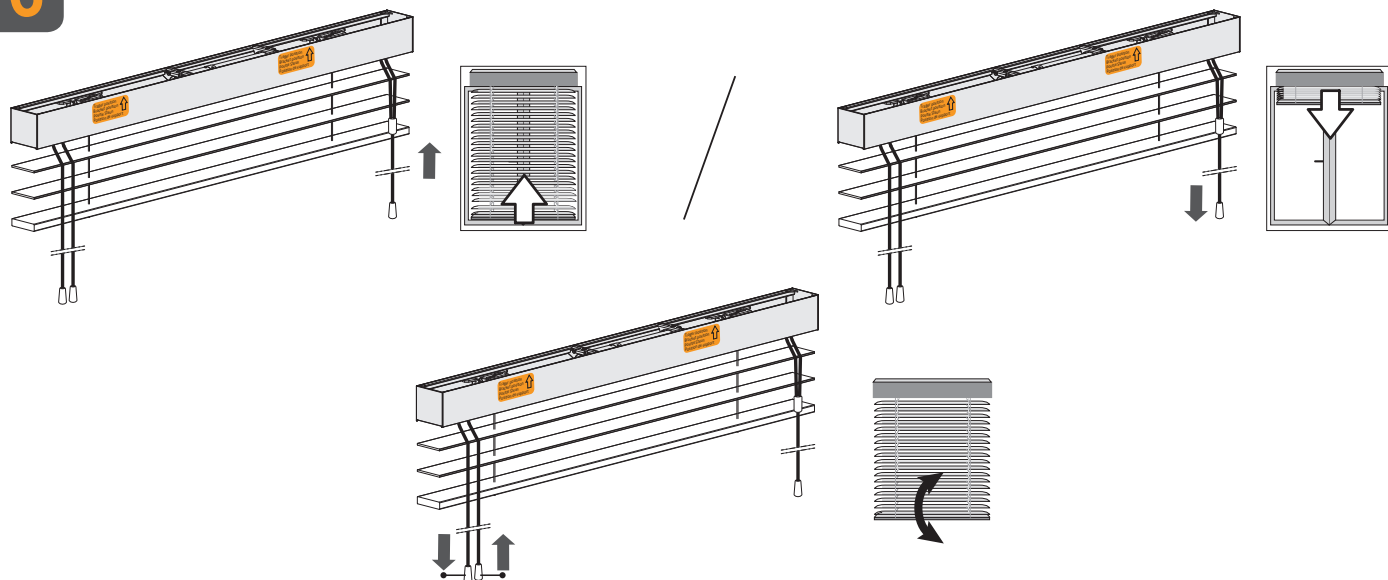

4 INSTALLATION AF PERSIENNE

5a INSTALLATION AF KASSETTE (KUN FORSIDE)

5b INSTALLATION AF HÆTTE (FORSIDE OG BEGGE SIDER)

6 BETJENING AF PERSIENNE

Vi værner om miljøet. Enheden må ikke bortskaffes som almindeligt husholdningsaffald.
Den skal afleveres til den kommunale indsamlingsordning.