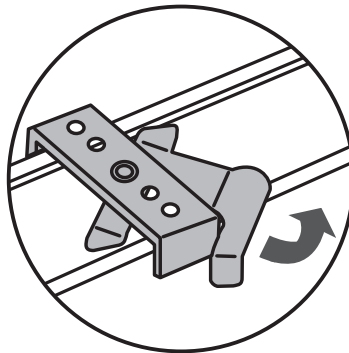

4 INSTALLATION AF PERSIENNE