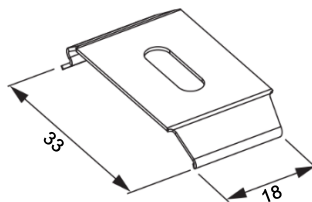

DOBBELT PLISSÉGARDIN

DIMENSIONER (mm)

Dobbelt Plisségardin beslag

TOP FIX
(Montering i loftet)

FACE FIX
(Montering på væg)

Dobbelt Plisségardin - fra siden:

Top Fix Profile

Face Fix Profile