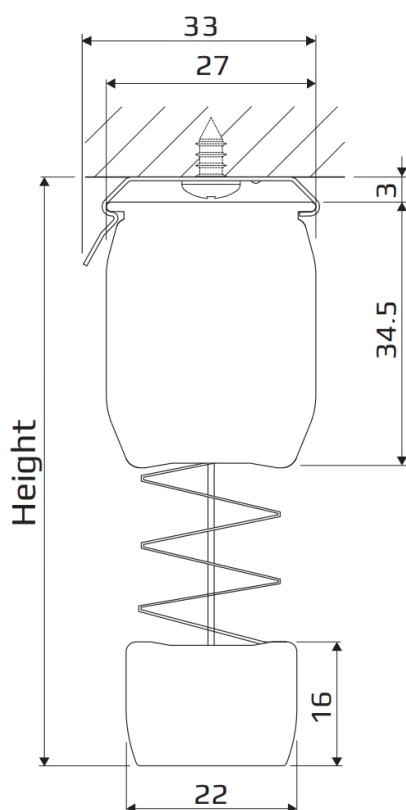

DOBBELT PLISSÉGARDIN

DIMENSIONER (mm)

Dobbelt Plisségardin beslag

TOP FIX
(Montering i loftet)

FACE FIX
(Montering på væg)

Dobbelt Plisségardin - fra siden:

Top Fix Profile

Face Fix Profile